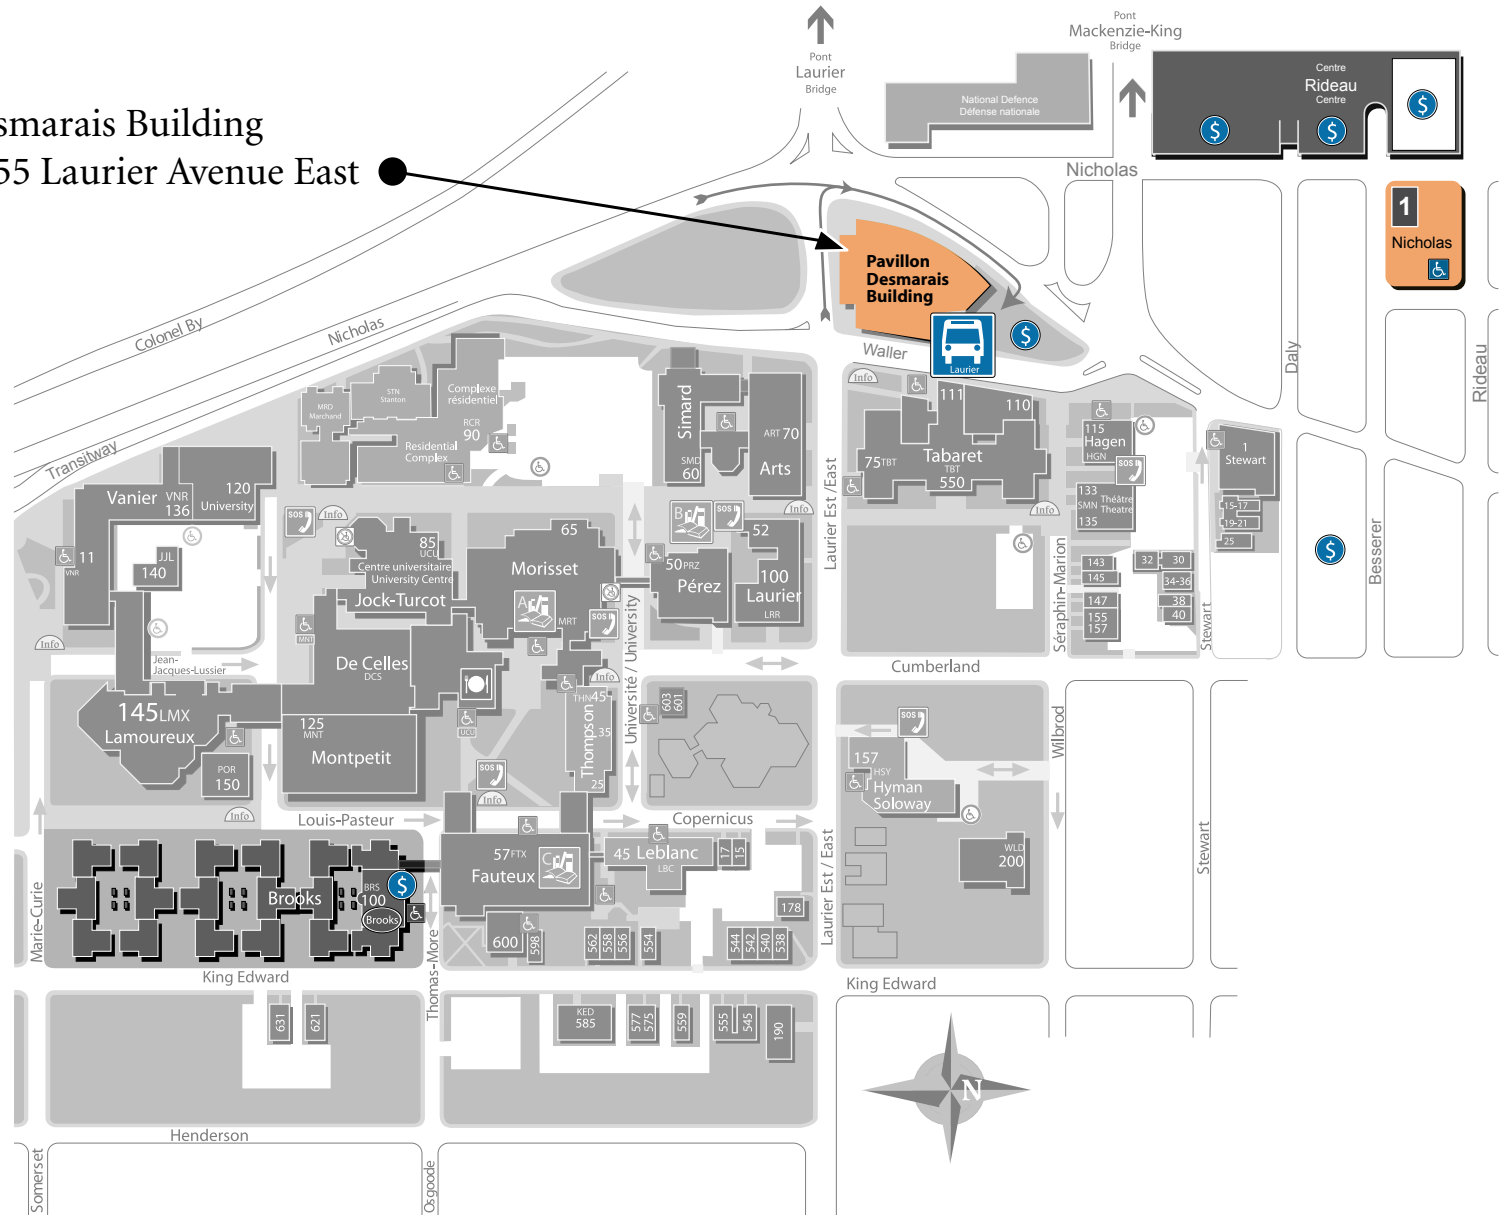

Pavillon Desmarais / Desmarais Building

55, avenue Laurier Est / 55 Laurier Avenue East

Accès
Access

uOttawa

L'Université canadienne
Canada's university

Légende / Legend

Stationnement payant
Paid Parking

Autobus
Bus

Cafétéria
Cafeteria

Téléphone de secours
Emergency Telephone

Accès
Access

Stationnement accessible
Accessible Parking

CARTE DU CAMPUS / CAMPUS MAP